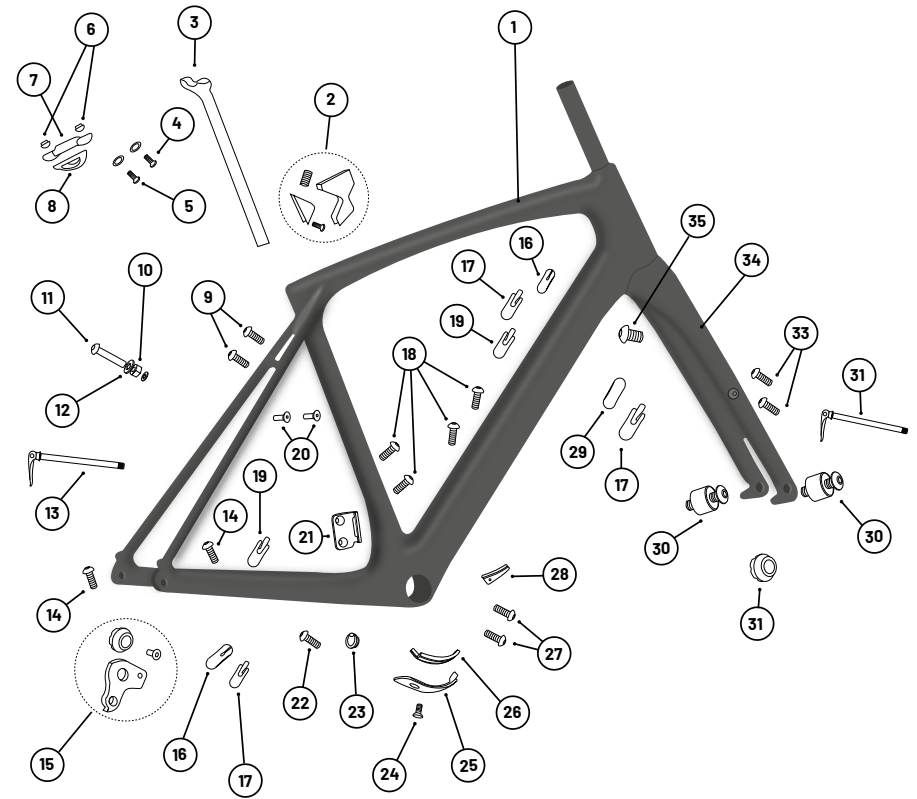

ISAAC

TORUS XPLORE

EMERALD GREEN

NR. PART ARRTICLE NR.

1	FRAMEKIT S M L XL XXL	ISC002868 ISC002869 ISC002870 ISC002871 ISC002872
2	SEAT POST CLAMP COMPLETE	X
3	SEATPOST	ISC002907
4	BOLT M5*P0.8*L35MM	<u>ISC003190</u>
5	BOLT M5*P0.8*L45MM	<u>ISC003191</u>
6	SEAT POST RAIL CLAMP NUT	<u>ISC003194</u>
7	SEAT POST RAIL CLAMP TOP	<u>ISC003193</u>
8	SEAT POST RAIL CLAMP WEDGE	<u>ISC003192</u>
9	BOLT M5*P0.8*L10MM	<u>ISC003184</u>
10	NUT	<u>ISC003187</u>
11	BOLT M6*P1.0*L30MM	<u>ISC003185</u>
12	SHIM	<u>ISC003186</u>
13	REAR THRU AXLE	<u>ISC003183</u>
14	BOLT M5*P0.8*L12MM	<u>ISC003175</u>
15	REAR DERAILLEUR SET	X
16	CABLE GUIDE TYPE 4	<u>ISC003173</u>
17	CABLE GUIDE TYPE 2	<u>ISC003171</u>
18	BOLT M5*P0.8*L16MM	<u>ISC003174</u>
19	CALBE GUIDE TYPE 1	<u>ISC003170</u>
20	BOLT M4*P0.7*L12MM	<u>ISC003177</u>
21	FRONT DERAILLEUR SET	X
22	BOLT M5*P0.8*L12MM	<u>ISC003175</u>
23	RUBBER Di2	<u>ISC003178</u>
24	BOLT M5*P0.8*L16MM	<u>ISC003174</u>

25	BOTTOM BRACKET CABLE GUIDE COVER	<u>ISC003180</u>
26	BOTTOM BRACKET CABLE GUIDE	<u>ISC003179</u>
27	BOLT M5*P0.8*L16MM	<u>ISC003174</u>
28	BOTTOM BRACKET GUIDE PLATE	<u>ISC003195</u>
29	CABLE GUIDE TYPE 3	<u>ISC003172</u>
30	THRU AXLE BOLT	X
31	X	X
32	FRONT THRU AXLE	X
33	BOLT M5*P0.8*L16MM	<u>ISC003181</u>
34	FORK	ISC002900
35	BOLT M6*P1.0*L10MM	<u>ISC003188</u>